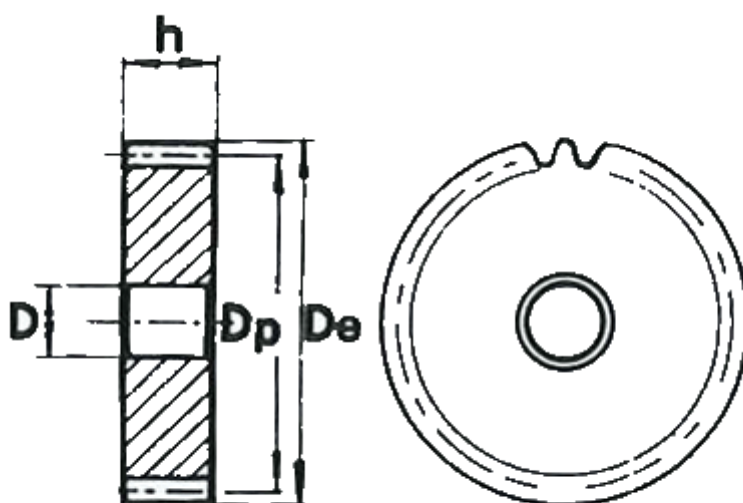

Varenummer: 616502015090
Beskrivelse: Cylindrisk tandhjul uden nav
90 tdr. Modul 1,5

Mål

Antal Tænder =	90
De =	138
Deling (Pitch) =	4.7124
Dp =	135
Ds =	20
h =	17
Modul =	1.5